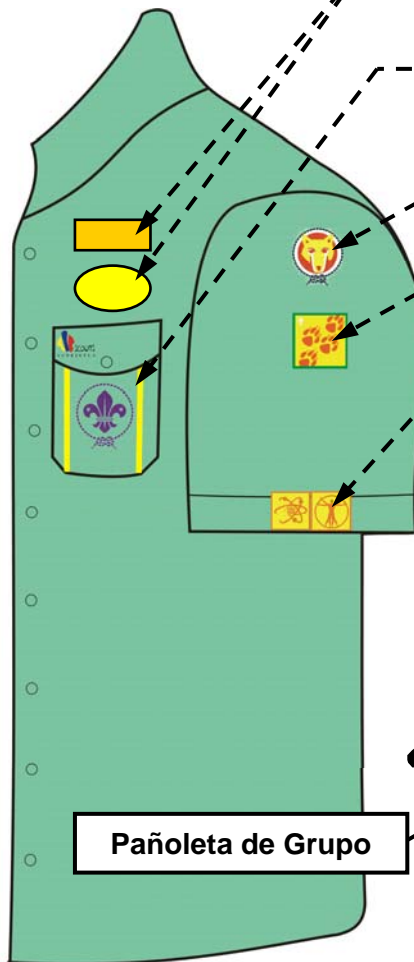

DISTRIBUCIÓN DE INSIGNIAS EN EL UNIFORME SCOUT PARA LA UNIDAD DE MANADA

Insig. de Organizador
(para los que la tengan)

Insig. del 75% de Membresía

Cintillo con Nombre del Dtto

Insig. de Bandera Vzla.

Triangulo de Seisena
(triangulo equilátero 4 cms c/lado)

Insignia de Registro Anual

Insignias de Eventos

Lado Derecho

Pañoleta de Grupo

Lado Izquierdo

Insig. de Concurso de Acción Comunitaria y Vida al aire libre
(por definir el orden de las insignias)

Barras Amarillas (Seisenero o Sub-Seisenero).