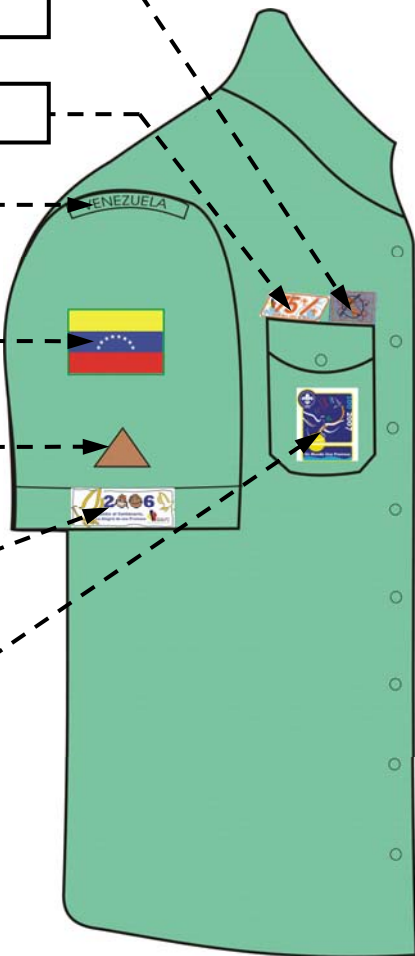

DISTRIBUCIÓN DE INSIGNIAS EN EL UNIFORME SCOUT PARA LA UNIDAD DE MANADA

Insig. de Organizador
(para los que la tengan)

Insig. del 75% de Membresía

Cintillo con Nombre del Dtto

Insig. de Bandera Vzla.

Triangulo de Seisena
(triangulo equilátero 4 cms c/lado)

Insignia de Registro Anual

Insignias de Eventos

Lado Derecho

Pañoleta de Grupo

Lado Izquierdo

Insig. de Concurso de Acción Comunitaria y Vida al aire libre
(por definir el orden de las insignias)

Barras Amarillas (Seisenero o Sub-Seisenero).